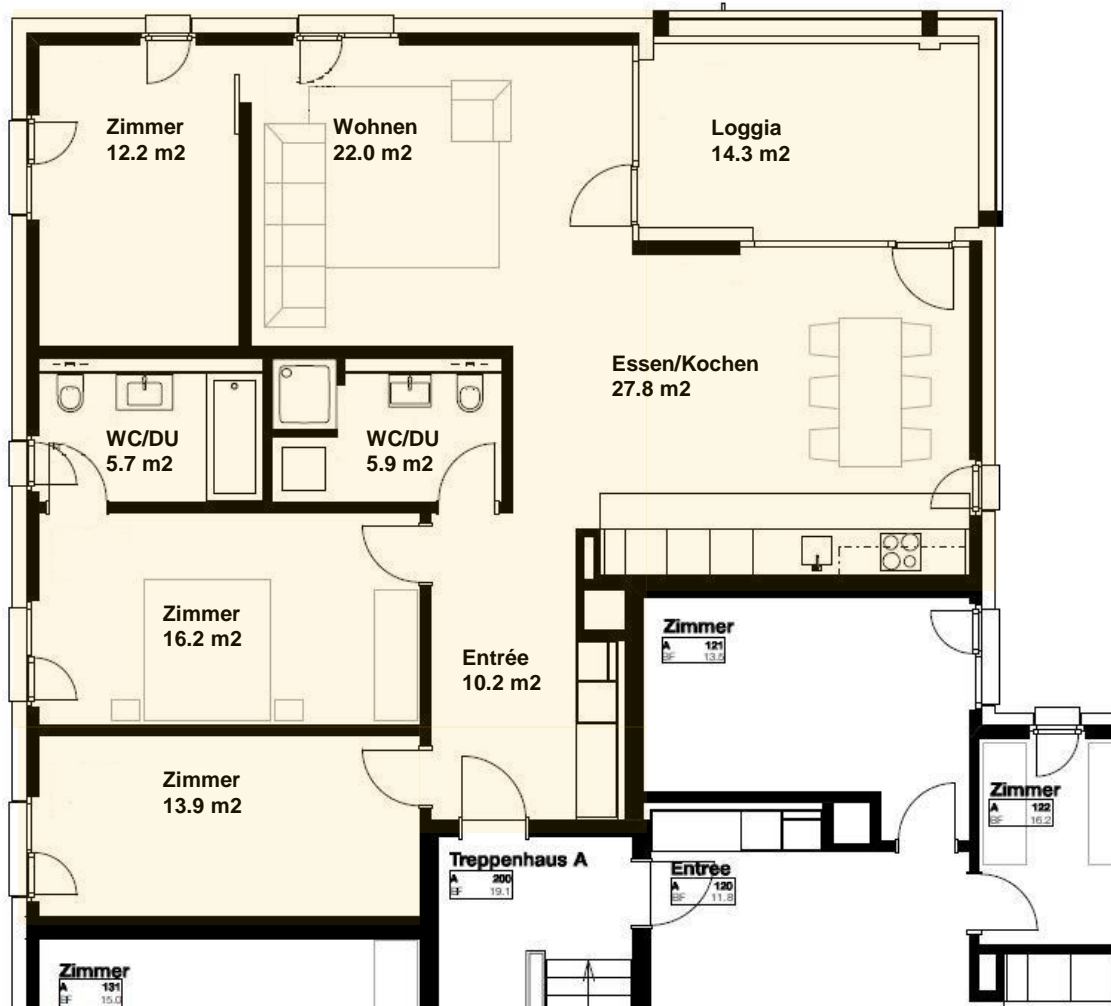

Haus A – 4.5 Zi-Wohnung 1. OG

Wohnung A.11

4.5 Zi-Wohnung

1. Obergeschoss

Nordost

Netto-Wohnfläche ca. 114 m²

Loggia ca. 14.3 m²