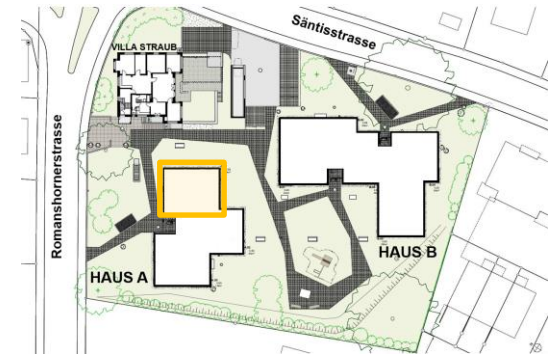

Haus A – 4.5 Zi-Wohnung 1. OG

Wohnung A.11

4.5 Zi-Wohnung

1. Obergeschoss

Nordost

Netto-Wohnfläche ca. 114 m²

Loggia ca. 14.3 m²