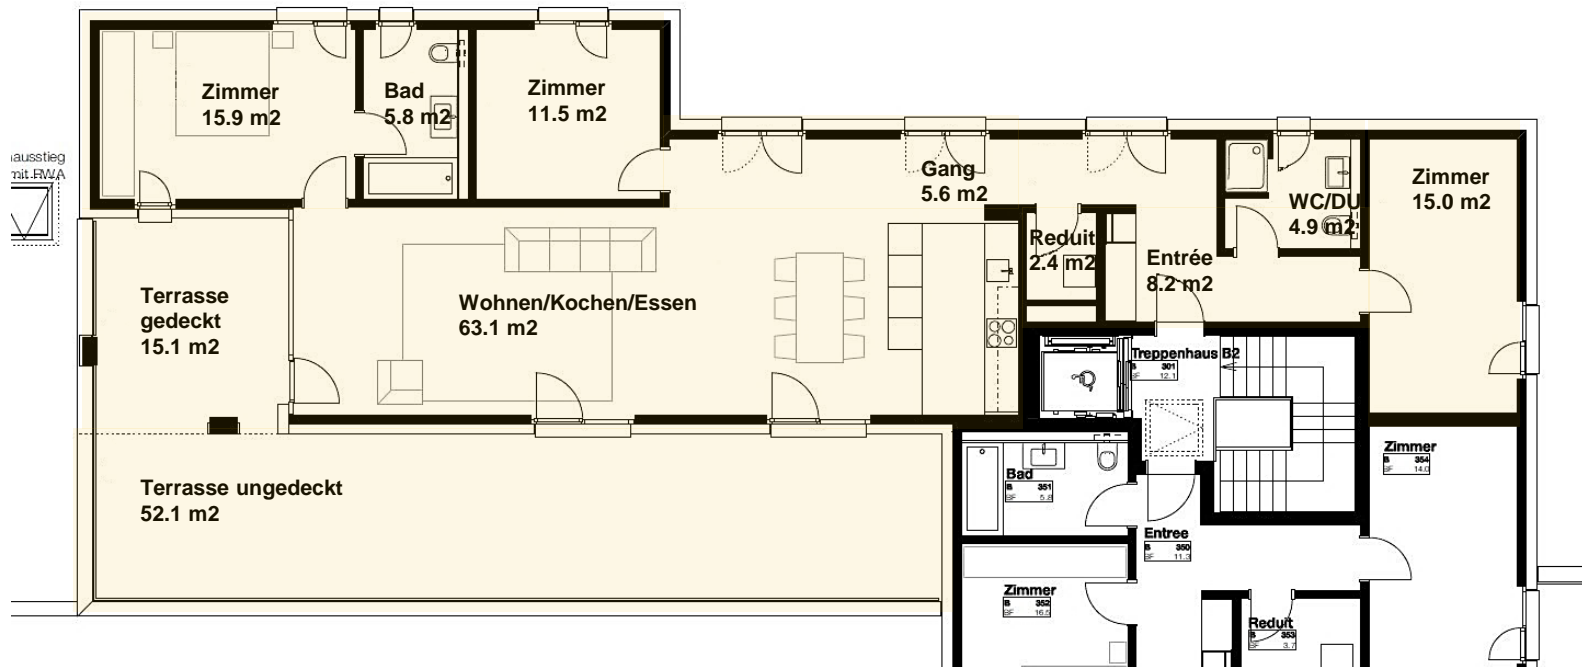

Haus B – 4.5 Zi-Wohnung Attika

Wohnung B2.34

4.5 Zi-Wohnung

Attika

Südwest

Netto-Wohnfläche ca. 133 m²

Terrasse gedeckt ca. 15.1 m²

Terrasse ungedeckt ca. 52.1 m²