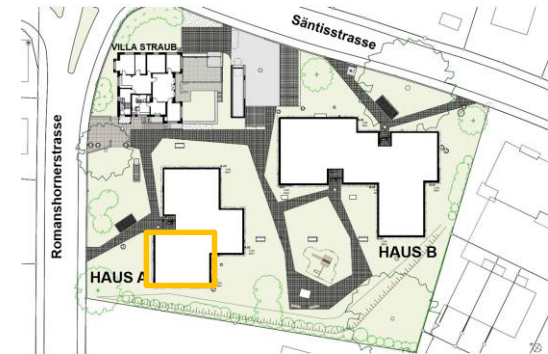

Haus A – 5.5 Zi-Wohnung 1. OG

Wohnung A.13

5.5 Zi-Wohnung

1. Obergeschoss

Südwest

Netto-Wohnfläche ca. 131 m²

Loggia ca. 14.3 m²