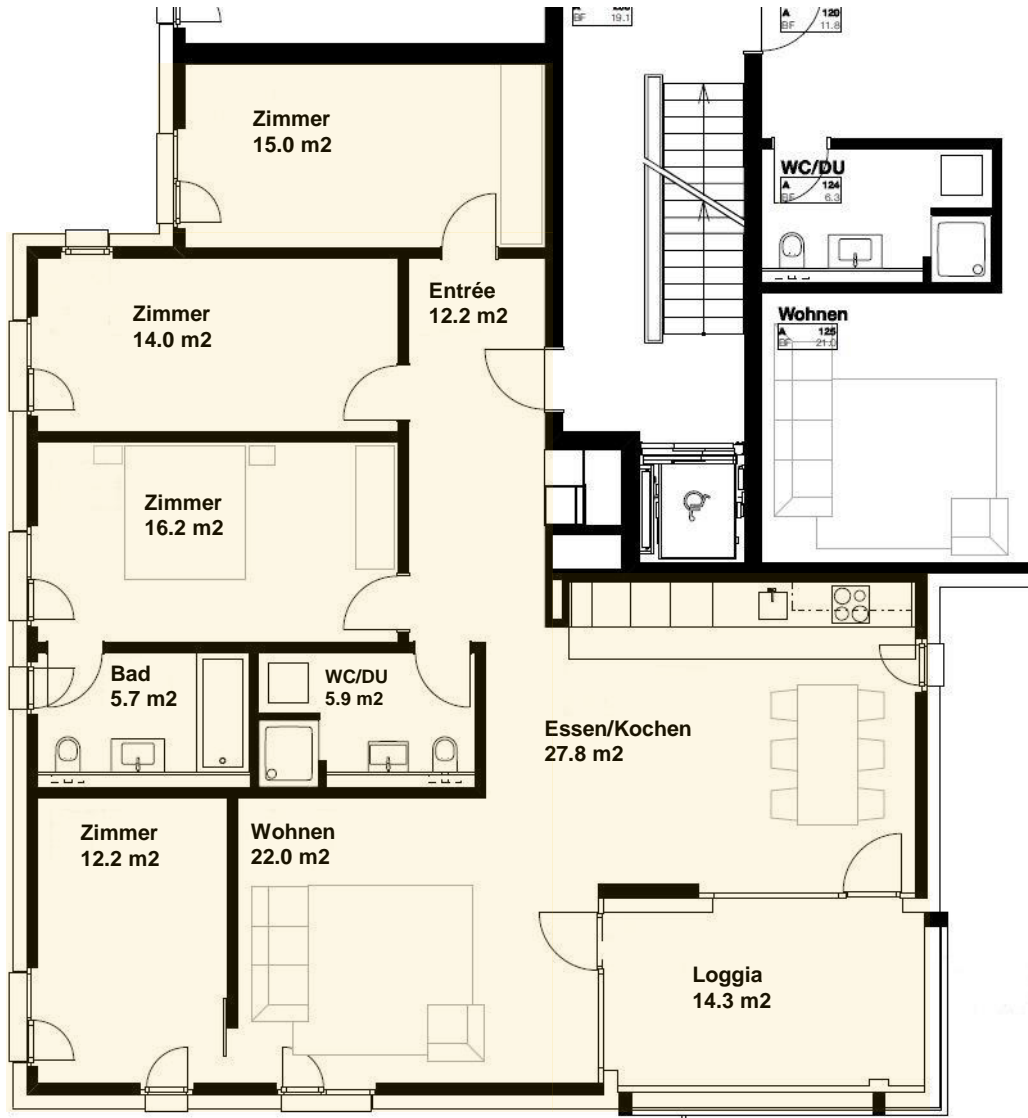

Haus A – 5.5 Zi-Wohnung 1. OG

Wohnung A.13

5.5 Zi-Wohnung

1. Obergeschoss

Südwest

Netto-Wohnfläche ca. 131 m²

Loggia ca. 14.3 m²