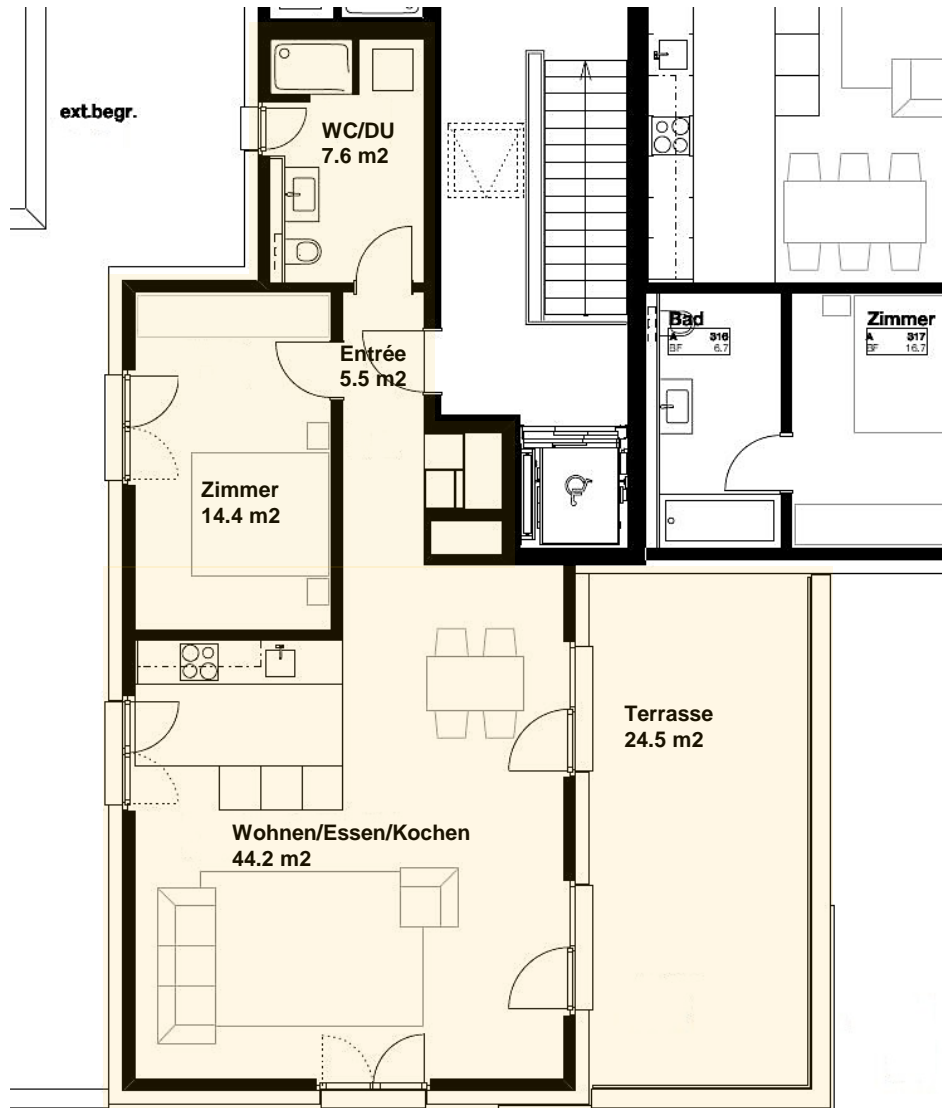

# Haus A – 2.5 Zi-Wohnung Attika

## Wohnung A.32

2.5 Zi-Wohnung

Attika

Südwest

Netto-Wohnfläche ca. 72 m<sup>2</sup>

Terrasse ca. 24.5 m<sup>2</sup>