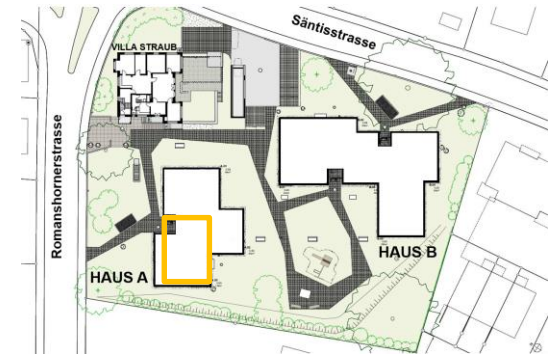

# Haus A – 2.5 Zi-Wohnung Attika

## Wohnung A.32

2.5 Zi-Wohnung

Attika

Südwest

Netto-Wohnfläche ca. 72 m<sup>2</sup>

Terrasse ca. 24.5 m<sup>2</sup>